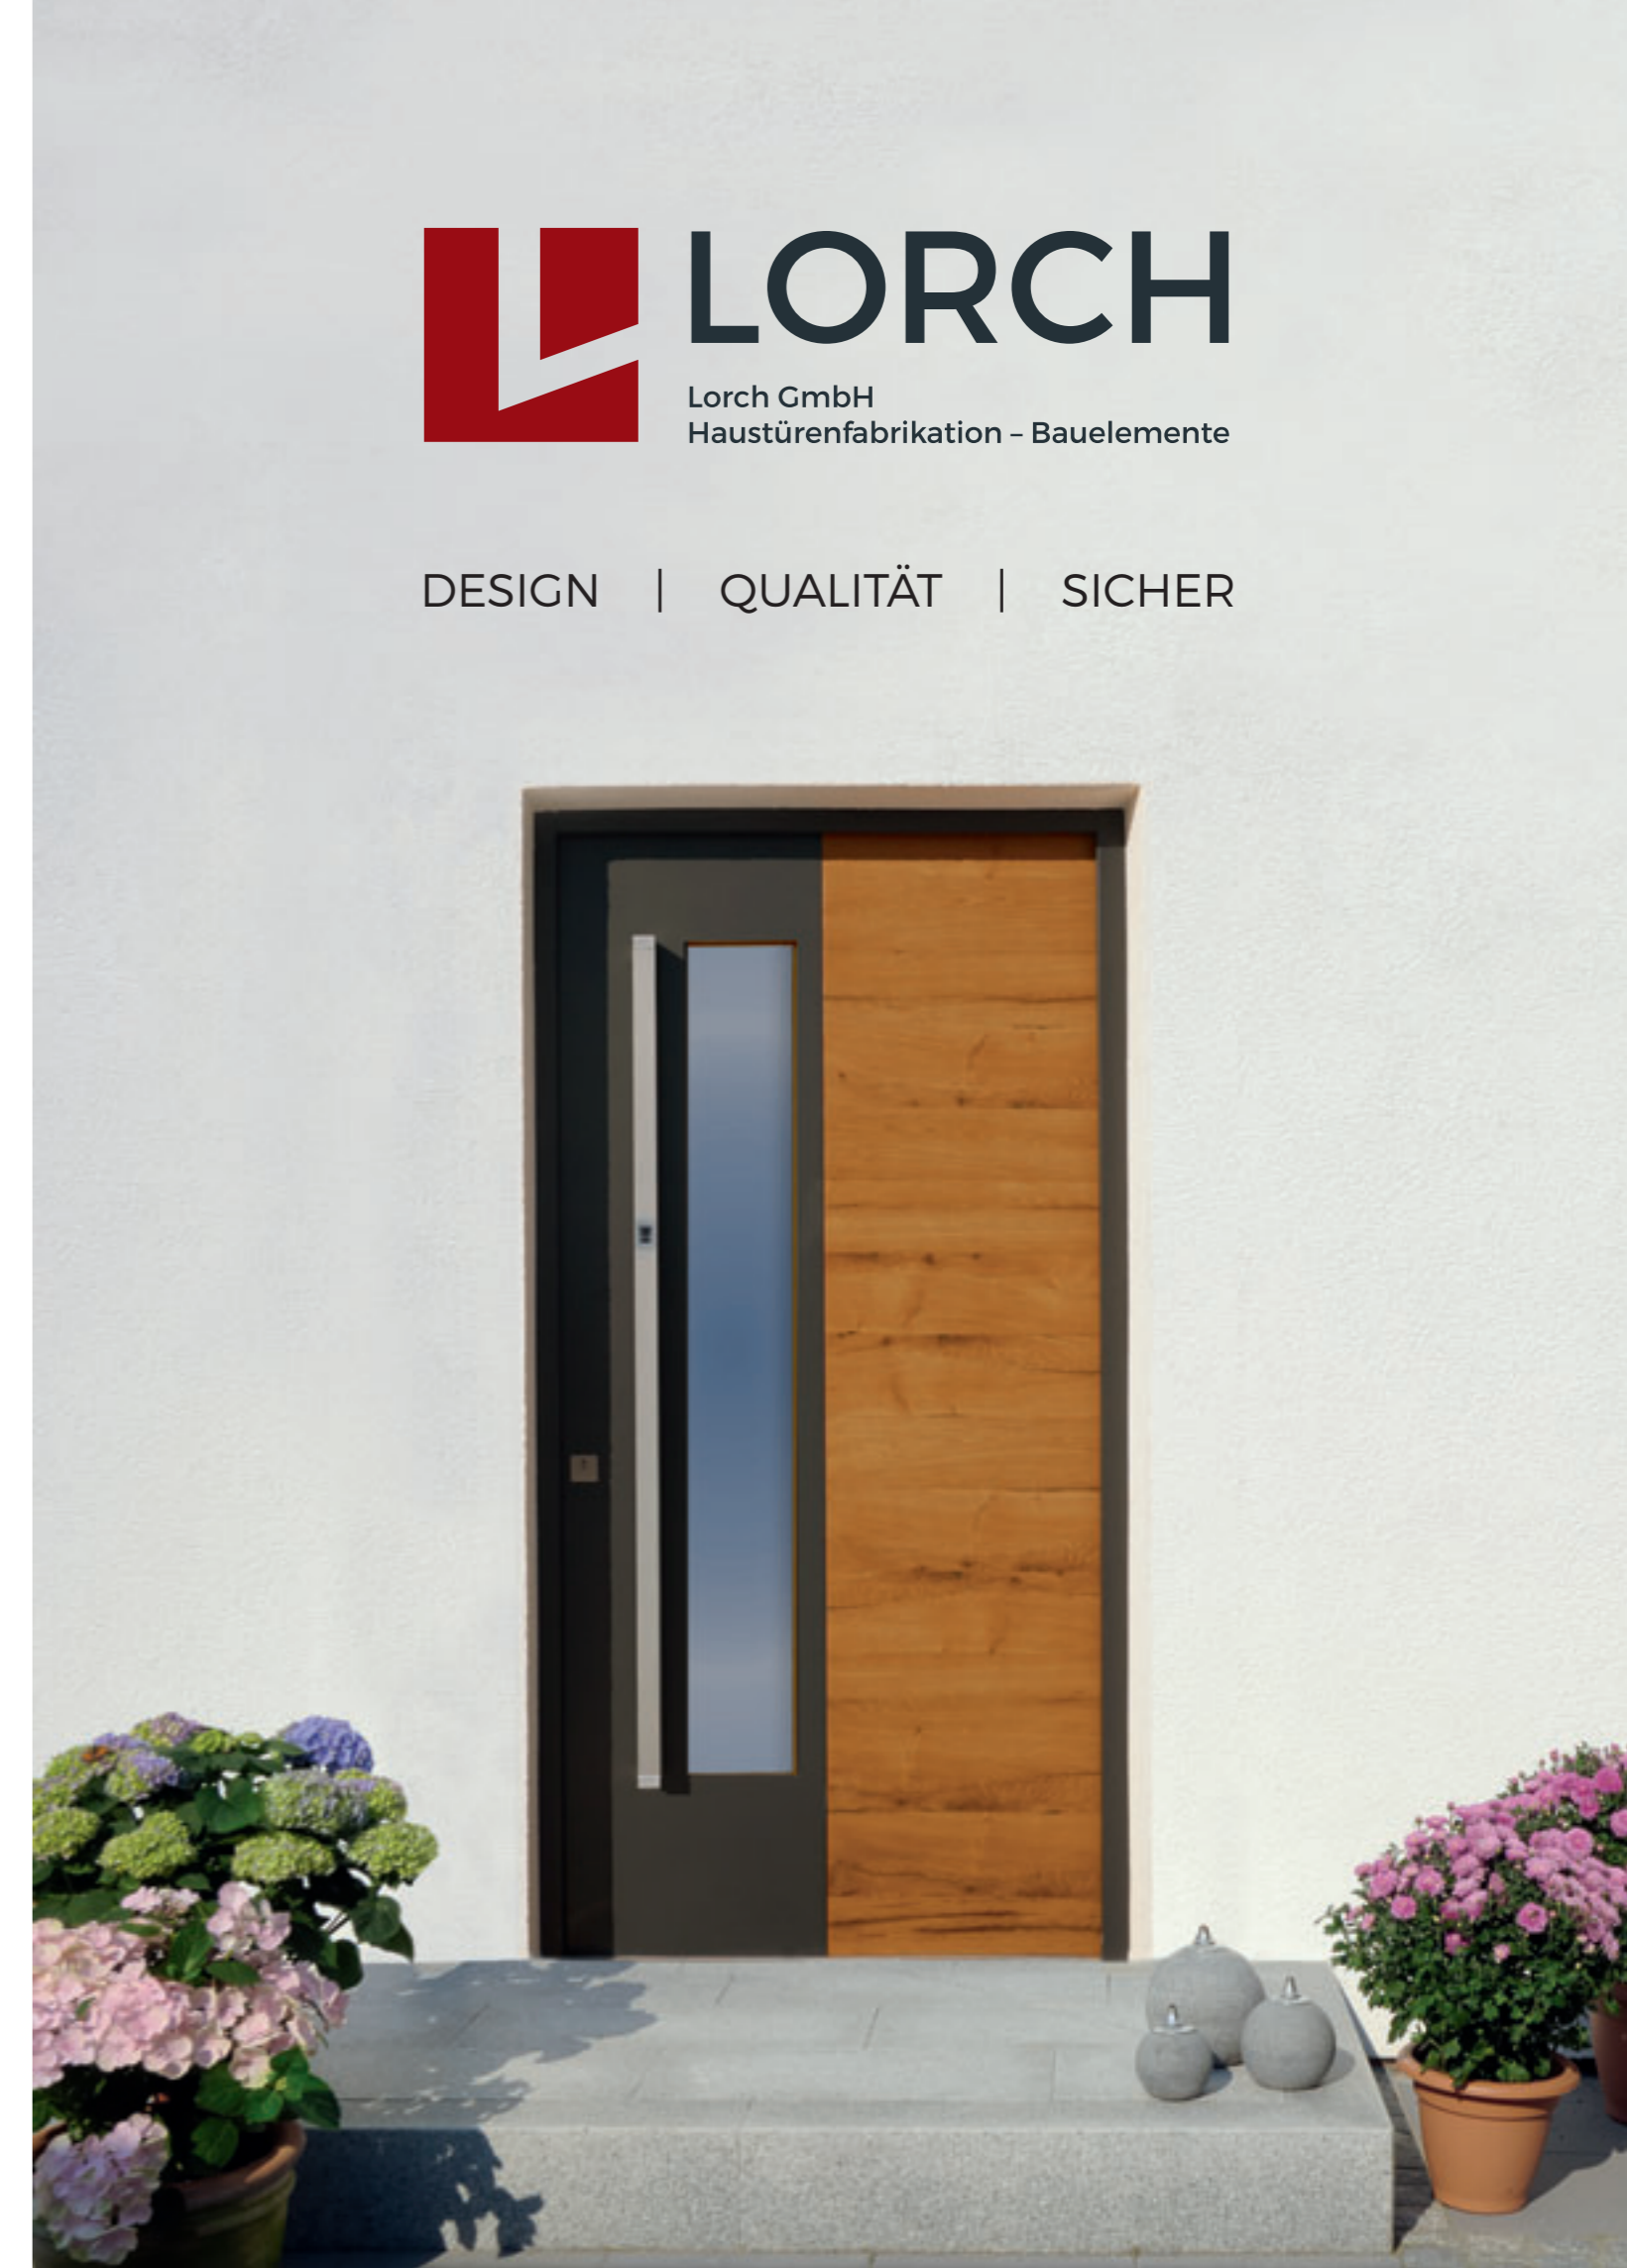

Aussenansicht
 Modell L 54, Eiche Vintage
 Griffgarnitur ES 3 Schwarz

Innenansicht

Modell H 30/3, Asteiche
 mit Edelstahl-Applikationen
 Griffgarnitur GS 21
 mit Fingerscanner im Türblatt

Modell H 11
 mit Edelstahl-Applikationen
 Griffgarnitur ZAE 771

Modell F 08
 mit Edelstahl-Applikationen
 Griffgarnitur ZAE 771

LORCH
 Lorch GmbH
 Haustürenfabrikation - Bauelemente

Hohe Egarten Straße 3
 74374 Zaberfeld
 Tel. 07046 25 14

lorch-haustueren@t-online.de
 www.lorch-haustueren.de

LORCH
 Lorch GmbH
 Haustürenfabrikation - Bauelemente

DESIGN | QUALITÄT | SICHER

UNSERE BELIEBTESTEN HAUSTÜRMODELLE

Modernes zeitloses Design mit edlen Holzurnieren, Glaselementen und Edelstahlbeschlägen.