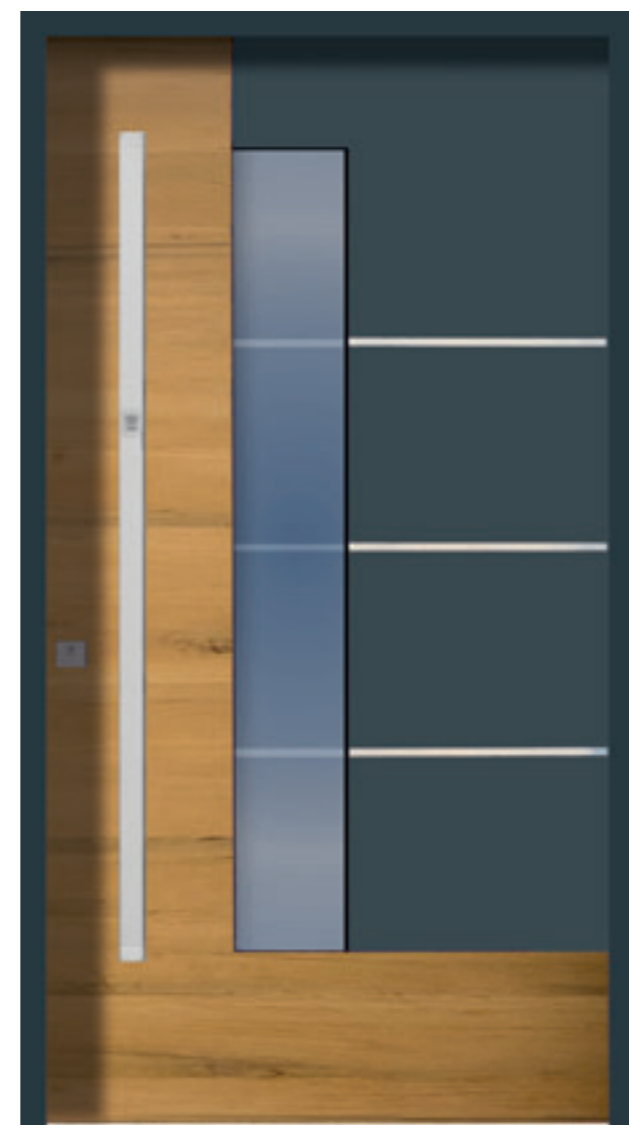

Aussenansicht
 Modell L 54, Eiche Vintage
 Griffgarnitur ES 3 Schwarz

Innenansicht

Modell H 30/3, Asteiche
 mit Edelstahl-Applikationen
 Griffgarnitur GS 21
 mit Fingerscanner im Türblatt

Modell H 11
 mit Edelstahl-Applikationen
 Griffgarnitur ZAE 771

Modell GTB 30 ▲
Griffgarnitur ZAE 753

Modell H11/1, Eiche Vintage mit Edelstahlsockelblech
Griffgarnitur ZAE 753

Modell L780/1, Eiche Vintage
Griffgarnitur ZAE 753 mit Fingerscanner integriert

Modell L780/2, Eiche Vintage mit Edelstahl-Applikationen
Griffgarnitur ZAE 753 mit Fingerscanner integriert

Modell L780/3, Eiche Vintage
Griffgarnitur ZAE 753 mit Fingerscanner integriert

Modell H 11/3, Asteiche mit Edelstahl-Applikationen
Griffgarnitur ZAE 6 mit Fingerscanner im Türblatt

Modell L 54/2, Asteiche mit Edelstahl-Applikationen,
Edelstahlsockelblech, Griffgarnitur GS 74