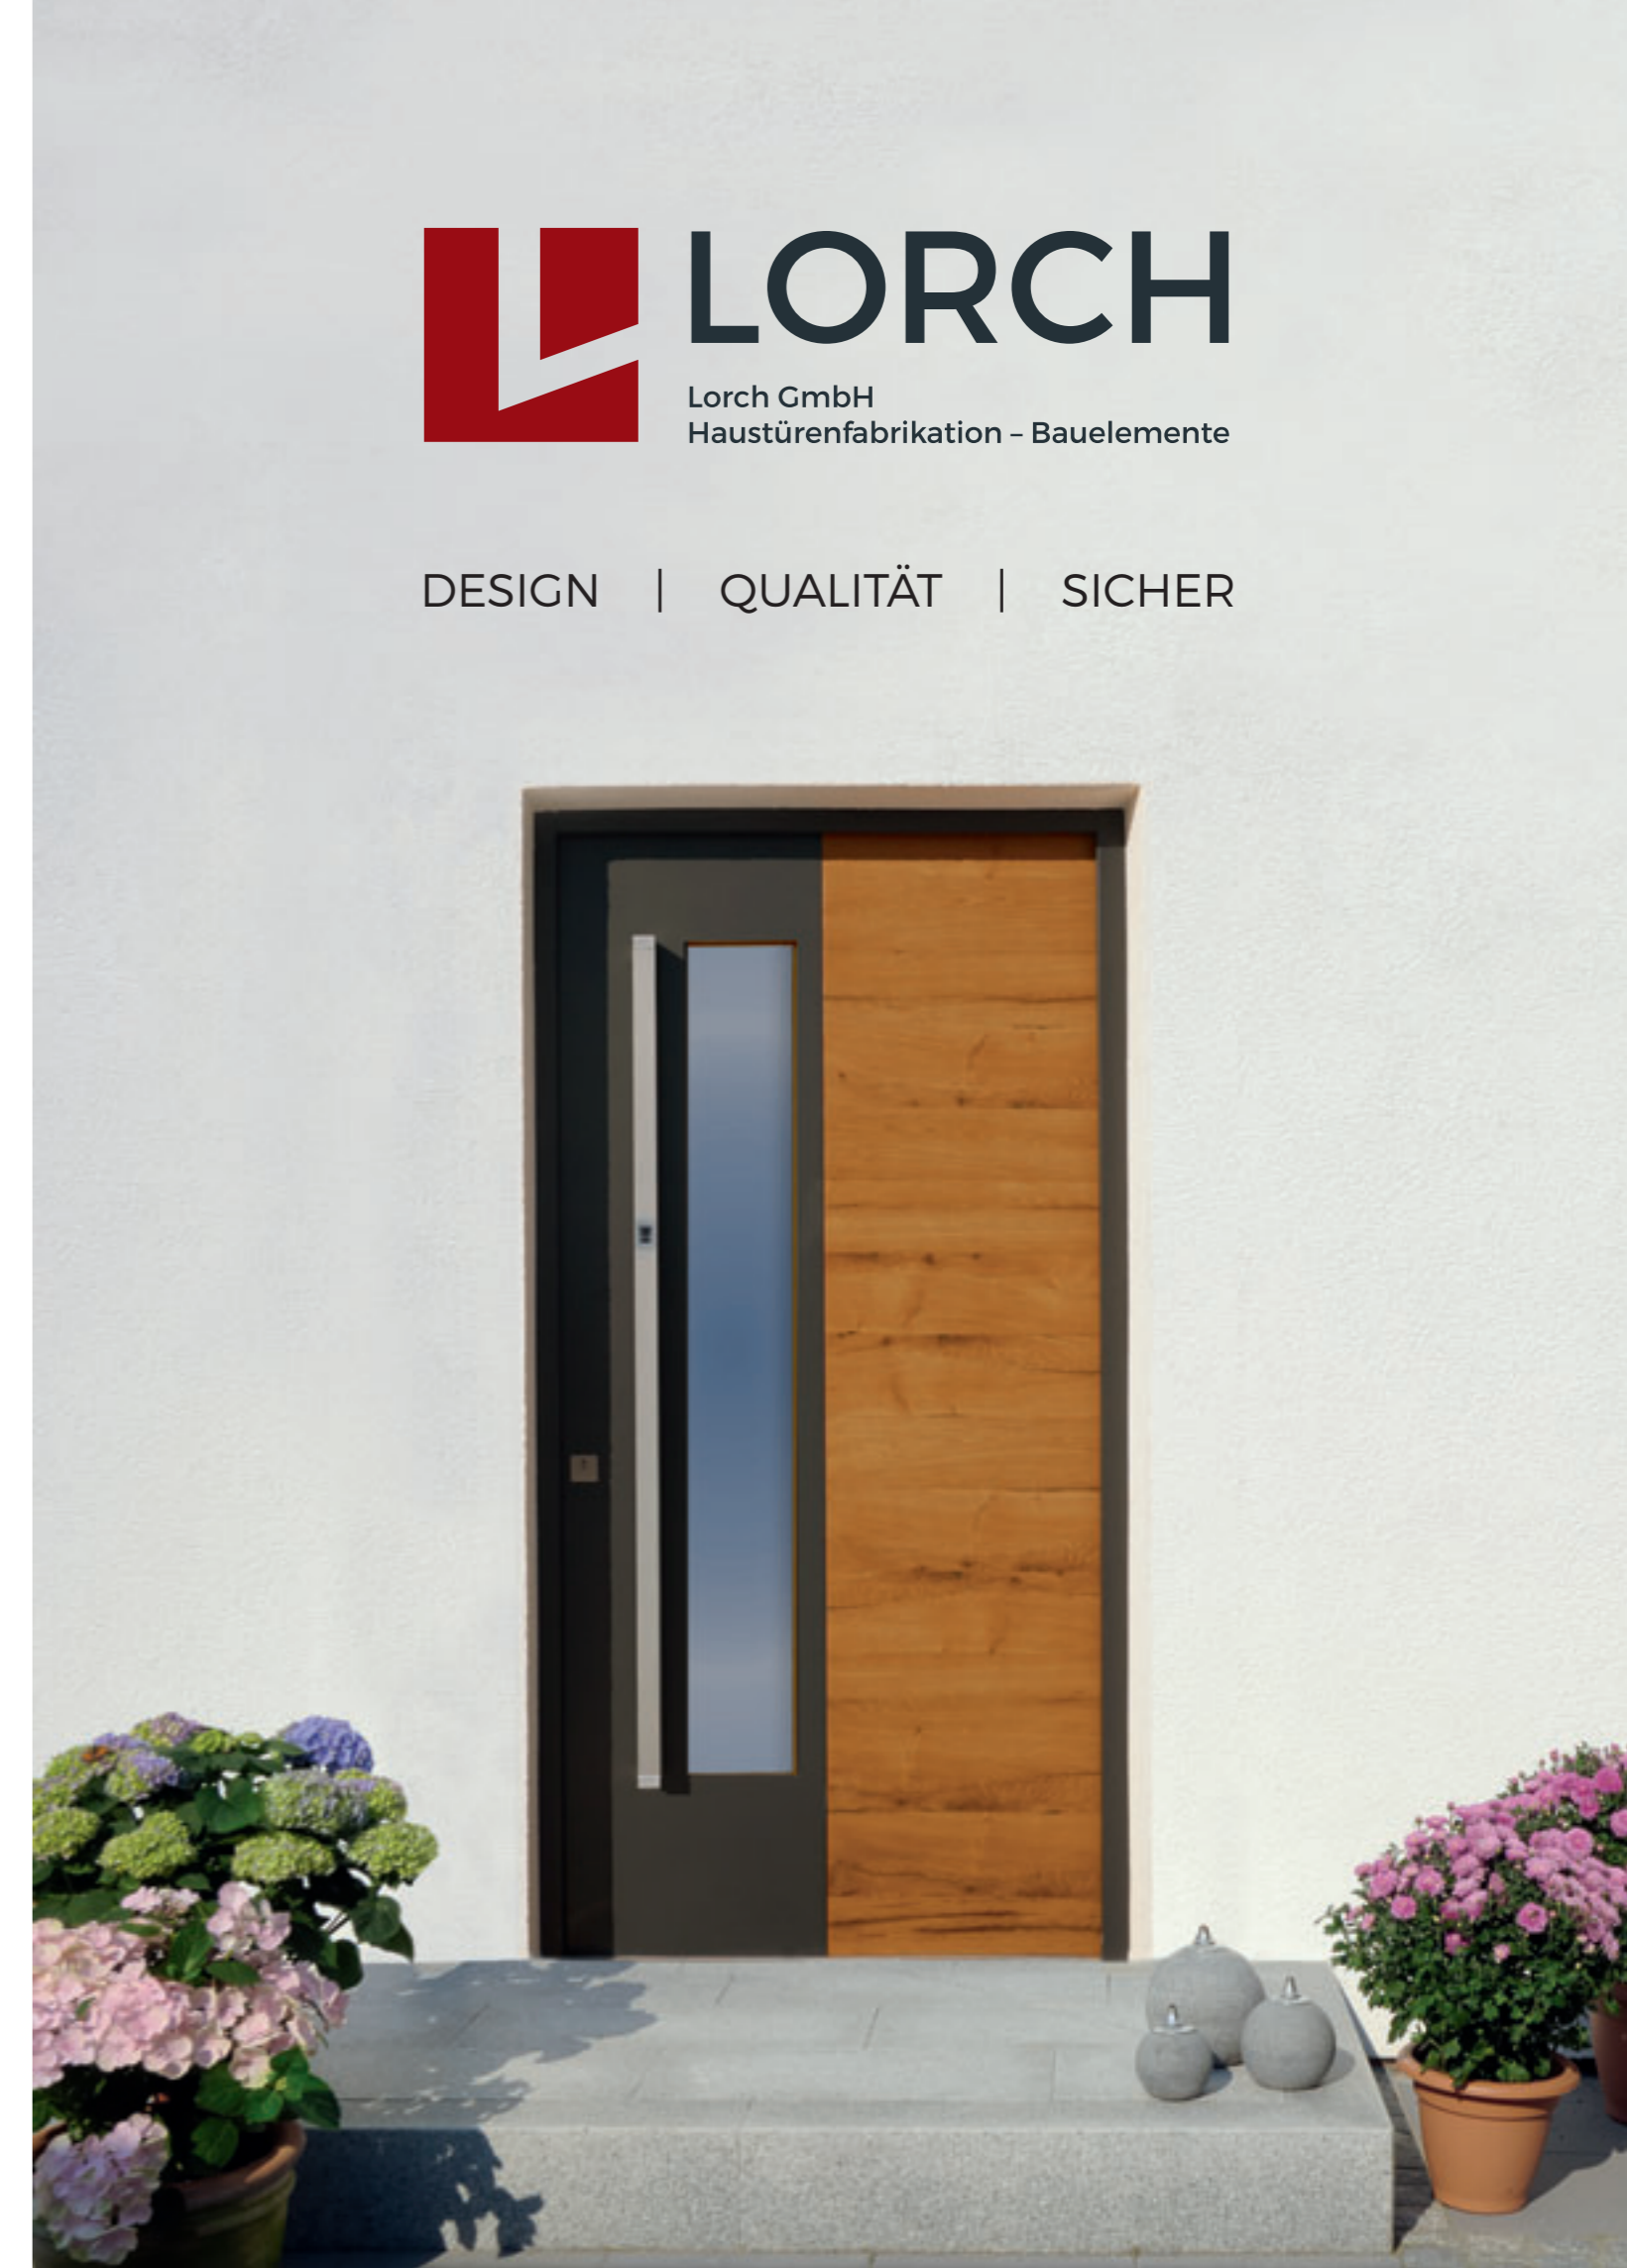

Aussenansicht
 Modell L 54, Eiche Vintage
 Griffgarnitur ES 3 Schwarz

Innenansicht

Modell H 30/3, Asteiche
 mit Edelstahl-Applikationen
 Griffgarnitur GS 21
 mit Fingerscanner im Türblatt

Modell H 11
 mit Edelstahl-Applikationen
 Griffgarnitur ZAE 771

Modell F 08
 mit Edelstahl-Applikationen
 Griffgarnitur ZAE 771

LORCH
 Lorch GmbH
 Haustürenfabrikation - Bauelemente

Hohe Egarten Straße 3
 74374 Zaberfeld
 Tel. 07046 25 14

lorch-haustueren@t-online.de
 www.lorch-haustueren.de

LORCH
 Lorch GmbH
 Haustürenfabrikation - Bauelemente

DESIGN | QUALITÄT | SICHER

UNSERE BELIEBTESTEN HAUSTÜRMODELLE

Modernes zeitloses Design mit edlen Holzfurnieren, Glaselementen und Edelstahlbeschlägen.