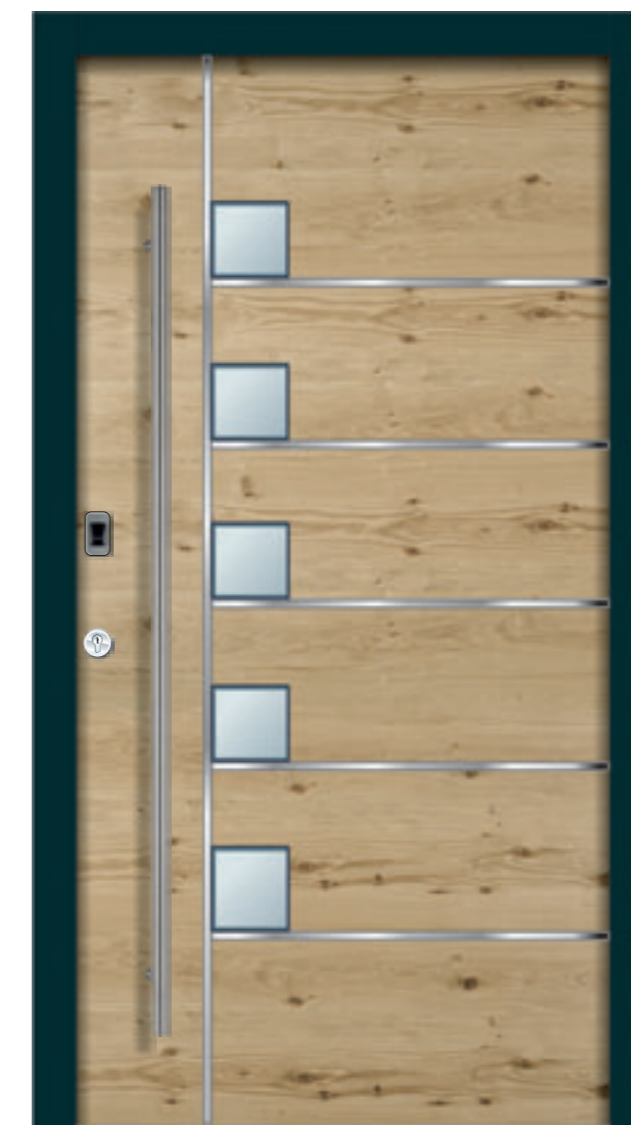

Aussenansicht
 Modell L 54, Eiche Vintage
 Griffgarnitur ES 3 Schwarz

Innenansicht

Modell H 30/3, Asteiche
 mit Edelstahl-Applikationen
 Griffgarnitur GS 21
 mit Fingerscanner im Türblatt

Modell H 11
 mit Edelstahl-Applikationen
 Griffgarnitur ZAE 771

Modell GTB 30 ▲
Griffgarnitur ZAE 753

Modell H11/1, Eiche Vintage mit Edelstahlsockelblech
Griffgarnitur ZAE 753

Modell L780/1, Eiche Vintage
Griffgarnitur ZAE 753 mit Fingerscanner integriert

Modell L780/2, Eiche Vintage mit Edelstahl-Applikationen
Griffgarnitur ZAE 753 mit Fingerscanner integriert

Modell L780/3, Eiche Vintage
Griffgarnitur ZAE 753 mit Fingerscanner integriert

Modell H 11/3, Asteiche mit Edelstahl-Applikationen
Griffgarnitur ZAE 6 mit Fingerscanner im Türblatt

Modell L 54/2, Asteiche mit Edelstahl-Applikationen,
Edelstahlsockelblech, Griffgarnitur GS 74