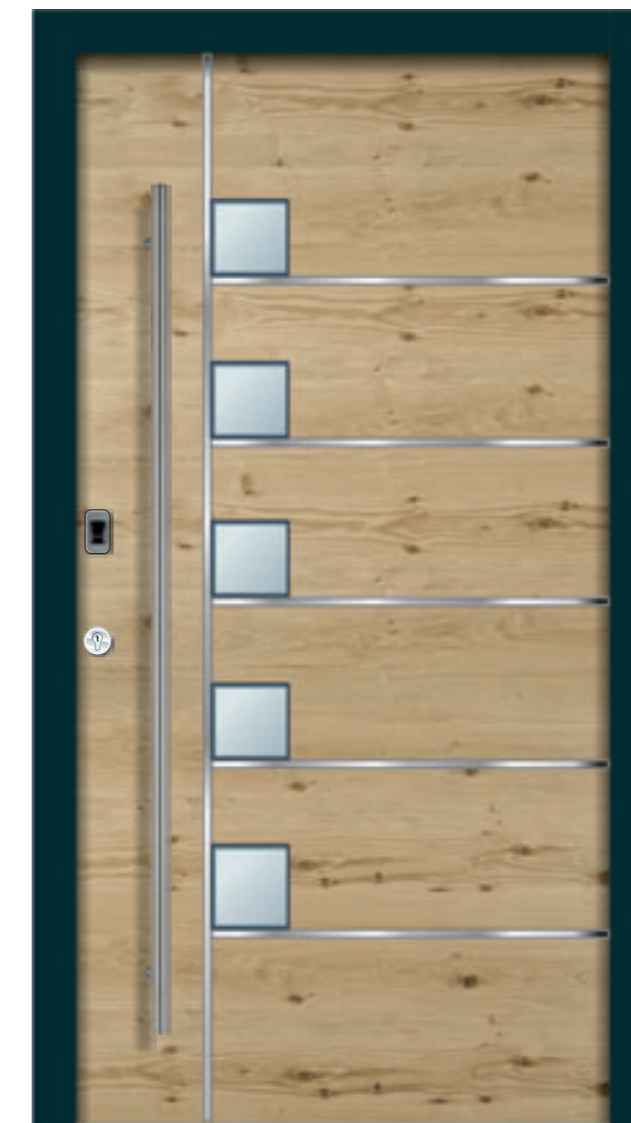

Aussenansicht
 Modell L 54, Eiche Vintage
 Griffgarnitur ES 3 Schwarz

Innenansicht

Modell H 30/3, Asteiche
 mit Edelstahl-Applikationen
 Griffgarnitur GS 21
 mit Fingerscanner im Türblatt

Modell H 11
 mit Edelstahl-Applikationen
 Griffgarnitur ZAE 771

Modell GTB 30 ▲
Griffgarnitur ZAE 753

Modell H11/1, Eiche Vintage mit Edelstahlsockelblech
Griffgarnitur ZAE 753

Modell L780/1, Eiche Vintage
Griffgarnitur ZAE 753 mit Fingerscanner integriert

Modell L780/2, Eiche Vintage mit Edelstahl-Applikationen
Griffgarnitur ZAE 753 mit Fingerscanner integriert

Modell L780/3, Eiche Vintage
Griffgarnitur ZAE 753 mit Fingerscanner integriert

Modell H 11/3, Asteiche mit Edelstahl-Applikationen
Griffgarnitur ZAE 6 mit Fingerscanner im Türblatt

Modell L 54/2, Asteiche mit Edelstahl-Applikationen,
Edelstahlsockelblech, Griffgarnitur GS 74