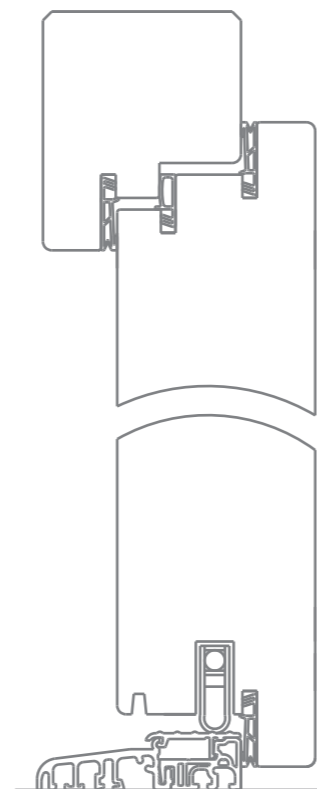

Aussenansicht
 Modell L 54, Eiche Vintage
 Griffgarnitur ES 3 Schwarz

Innenansicht

Modell H 30/3, Asteiche
 mit Edelstahl-Applikationen
 Griffgarnitur GS 21
 mit Fingerscanner im Türblatt

Modell H 11
 mit Edelstahl-Applikationen
 Griffgarnitur ZAE 771

Modell F 08
 mit Edelstahl-Applikationen
 Griffgarnitur ZAE 771

LORCH
 Lorch GmbH
 Haustürenfabrikation - Bauelemente

Hohe Egarten Straße 3
 74374 Zaberfeld
 Tel. 07046 25 14

lorch-haustueren@t-online.de
 www.lorch-haustueren.de

Modell GTB 30 ▲
Griffgarnitur ZAE 753

Modell H11/1, Eiche Vintage mit Edelstahlsockelblech
Griffgarnitur ZAE 753

Modell L780/1, Eiche Vintage
Griffgarnitur ZAE 753 mit Fingerscanner integriert

Modell L780/2, Eiche Vintage mit Edelstahl-Applikationen
Griffgarnitur ZAE 753 mit Fingerscanner integriert

Modell L780/3, Eiche Vintage
Griffgarnitur ZAE 753 mit Fingerscanner integriert

Modell H 11/3, Asteiche mit Edelstahl-Applikationen
Griffgarnitur ZAE 6 mit Fingerscanner im Türblatt

Modell L 54/2, Asteiche mit Edelstahl-Applikationen,
Edelstahlsockelblech, Griffgarnitur GS 74