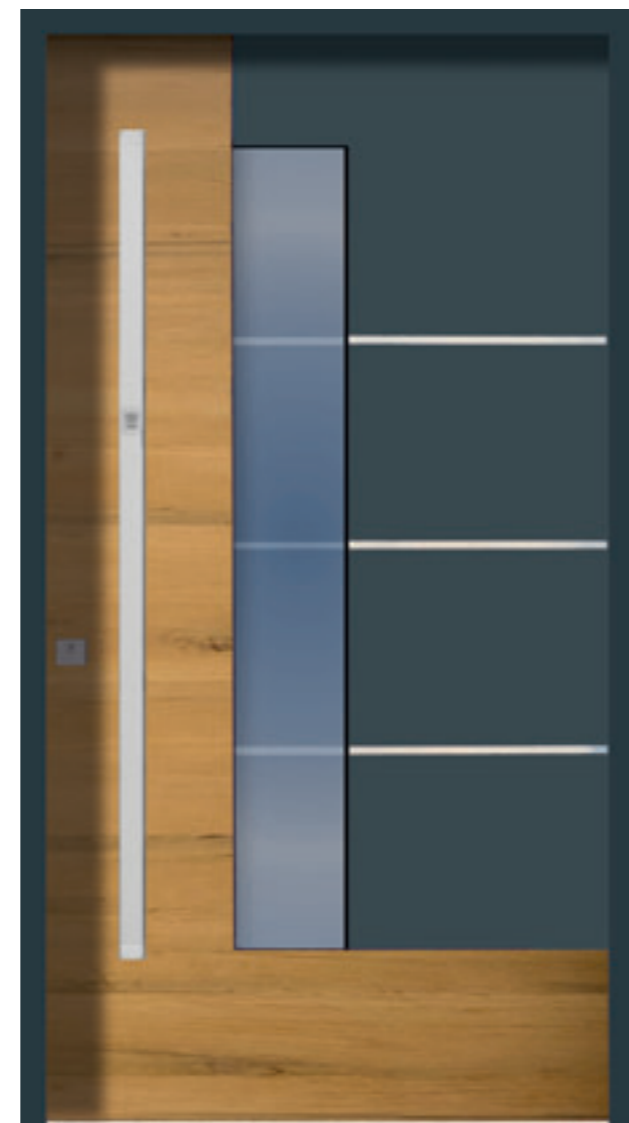

Aussenansicht
 Modell L 54, Eiche Vintage
 Griffgarnitur ES 3 Schwarz

Innenansicht

Modell H 30/3, Asteiche
 mit Edelstahl-Applikationen
 Griffgarnitur GS 21
 mit Fingerscanner im Türblatt

Modell H 11
 mit Edelstahl-Applikationen
 Griffgarnitur ZAE 771

Modell GTB 30 ▲
Griffgarnitur ZAE 753

Modell H11/1, Eiche Vintage mit Edelstahlsockelblech
Griffgarnitur ZAE 753

Modell L780/1, Eiche Vintage
Griffgarnitur ZAE 753 mit Fingerscanner integriert

Modell L780/2, Eiche Vintage mit Edelstahl-Applikationen
Griffgarnitur ZAE 753 mit Fingerscanner integriert

Modell L780/3, Eiche Vintage
Griffgarnitur ZAE 753 mit Fingerscanner integriert

Modell H 11/3, Asteiche mit Edelstahl-Applikationen
Griffgarnitur ZAE 6 mit Fingerscanner im Türblatt

Modell L 54/2, Asteiche mit Edelstahl-Applikationen,
Edelstahlsockelblech, Griffgarnitur GS 74